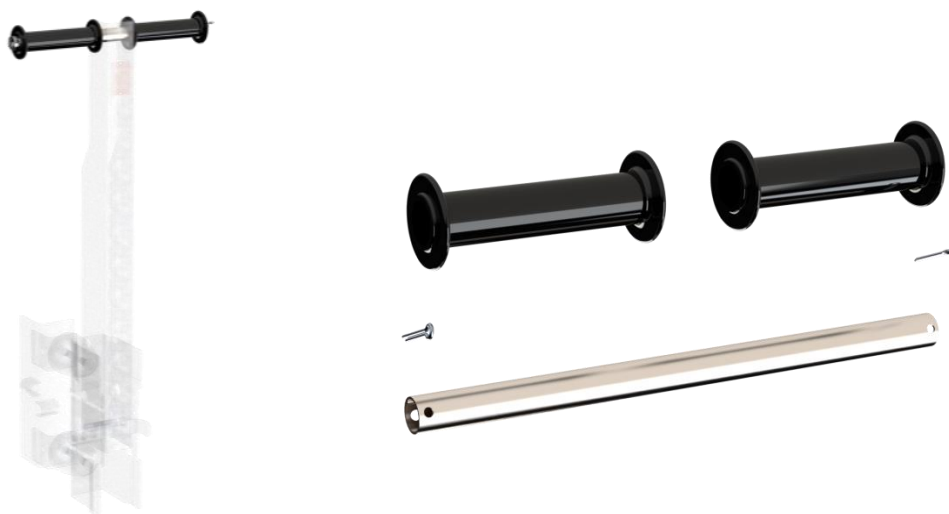

IA1CM 24 kV 31.5A - COMMANDE

Fixation par bridage

Pièces de rechange

Code article	Désignation	Codet Enedis	
NX2009812	Ensemble poignée isolante - Emballé		
Colisage	Dimension colisage	Quantité article par colis	Masse
Carton	300 x 205 x 100	1	0,5 kg