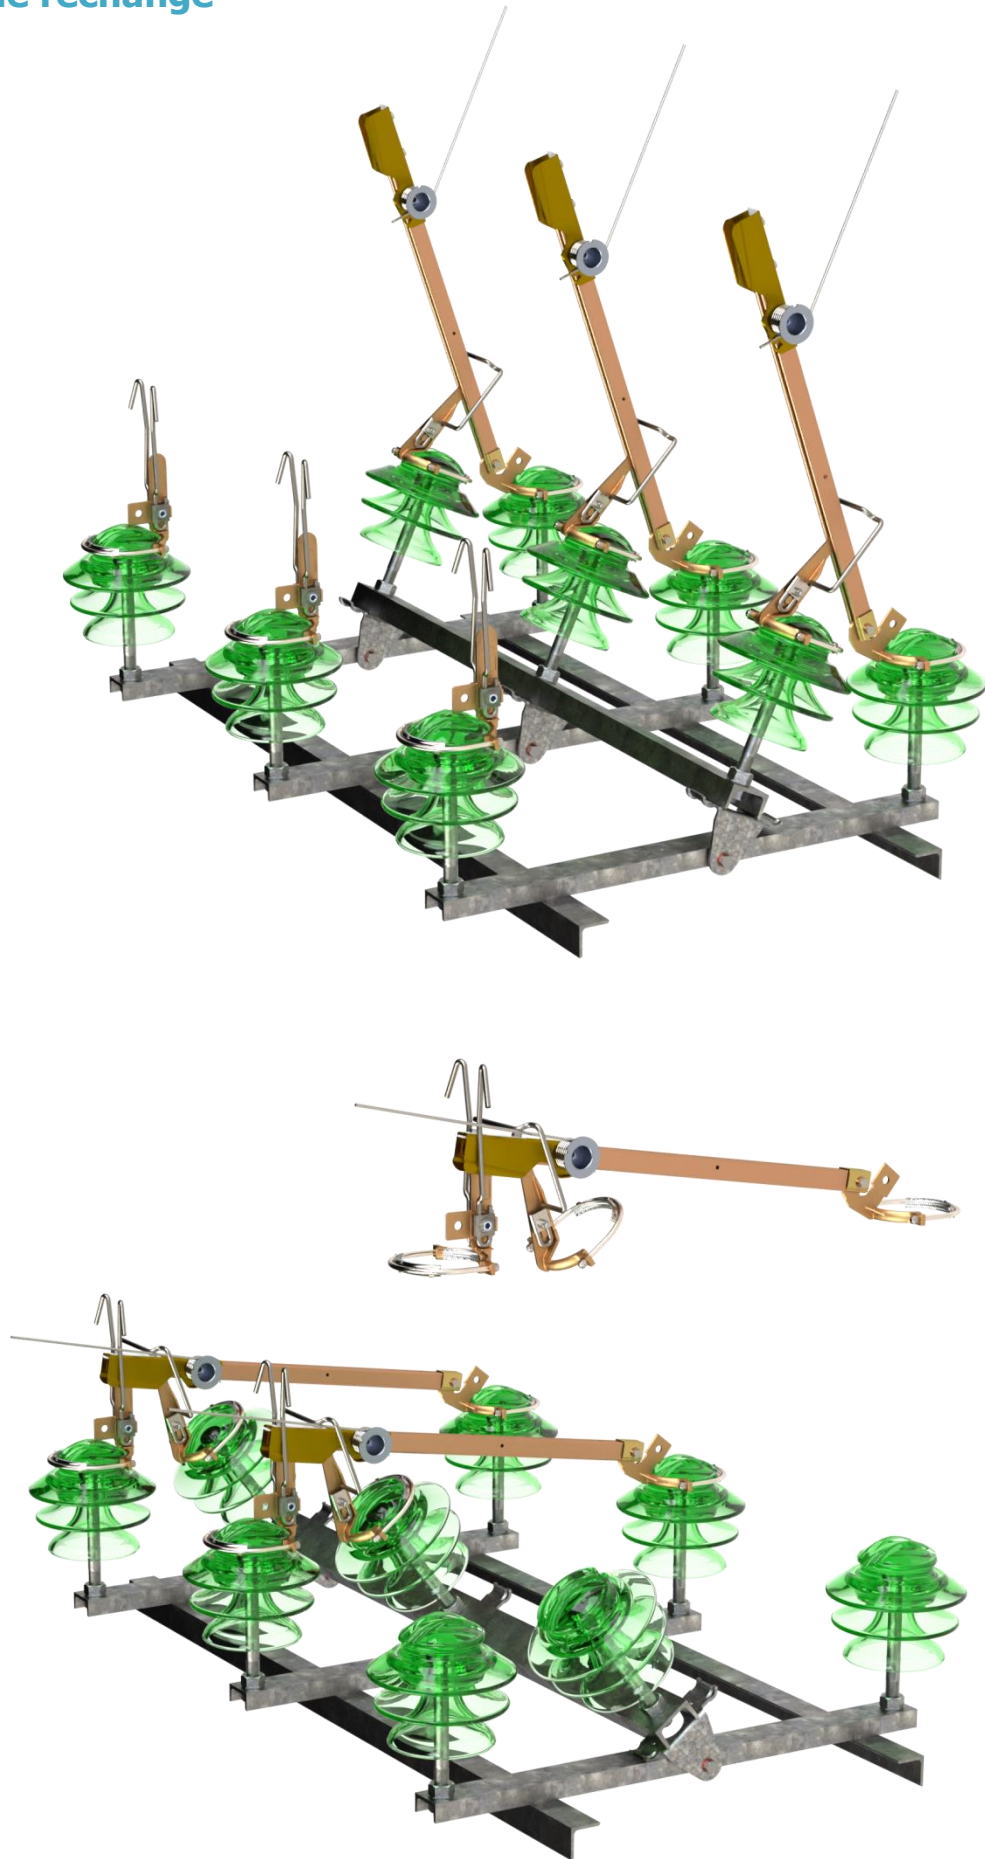

# 1 - IA1CM 24 kV 31.5 A

## 2 - IA1CM 24 kV 31.5 A - COUPURE

Pièces de rechange