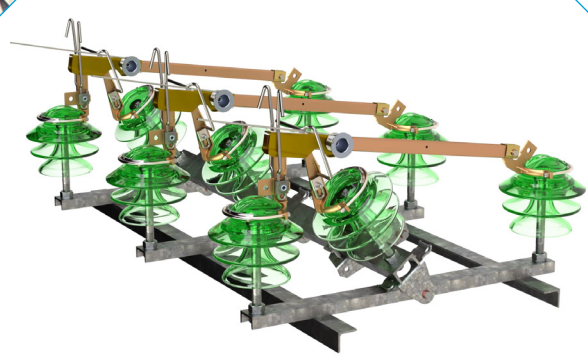

## Catalogue de pièces de rechange

Interrupteur aérien IA  
Moyenne Tension

*IA1CM 31.5A*

**Better life.**  
With electricity.

Ensto conçoit et fournit des solutions électriques intelligentes destinées à améliorer la sécurité, le fonctionnement, la fiabilité et l'efficacité des réseaux électriques, des bâtiments et des transports.