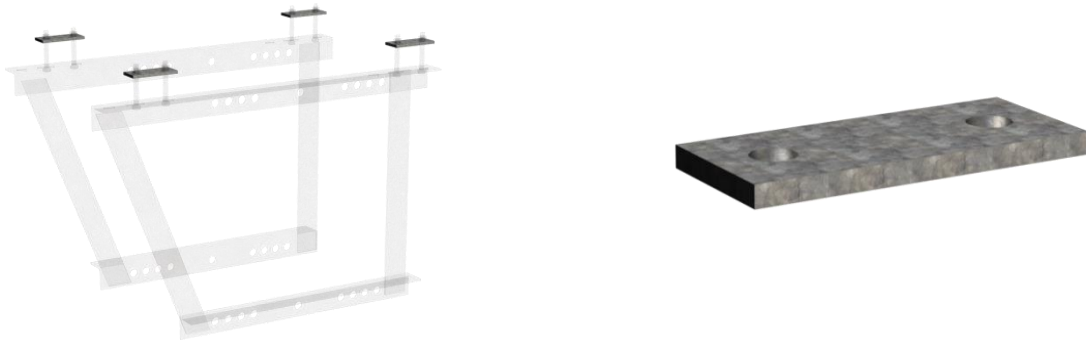

Code article	Désignation	Codet Enedis	
NX2009793	Bride de chaise en lot - Emballée		
Colisage	Dimension colisage	Quantité article par colis	Masse
Sachet	100 x 250	4	0,7 kg