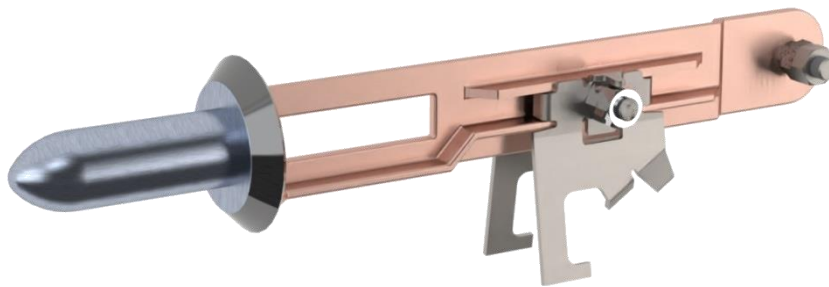

Code article	Désignation	Codet Enedis	
NX1008354	Broches de raccordement TST IA 31.5A en lot - Emballé		
Colisage	Dimension colisage	Quantité article par colis	Masse
Carton	350 x 325 x 85	6	4,2 kg