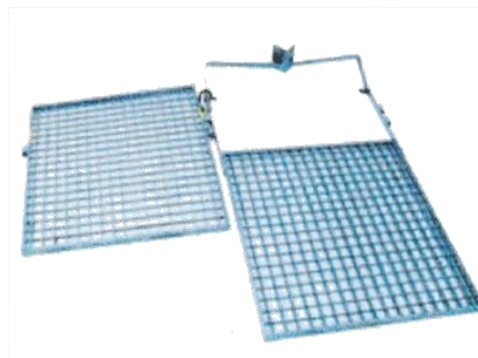

Code article	Désignation	Codet Enedis	
NX2004795	Plateforme équipotentialité orientable	72 34 104	
Colisage	Dimension colisage	Quantité article par colis	Masse
		1	20 kg